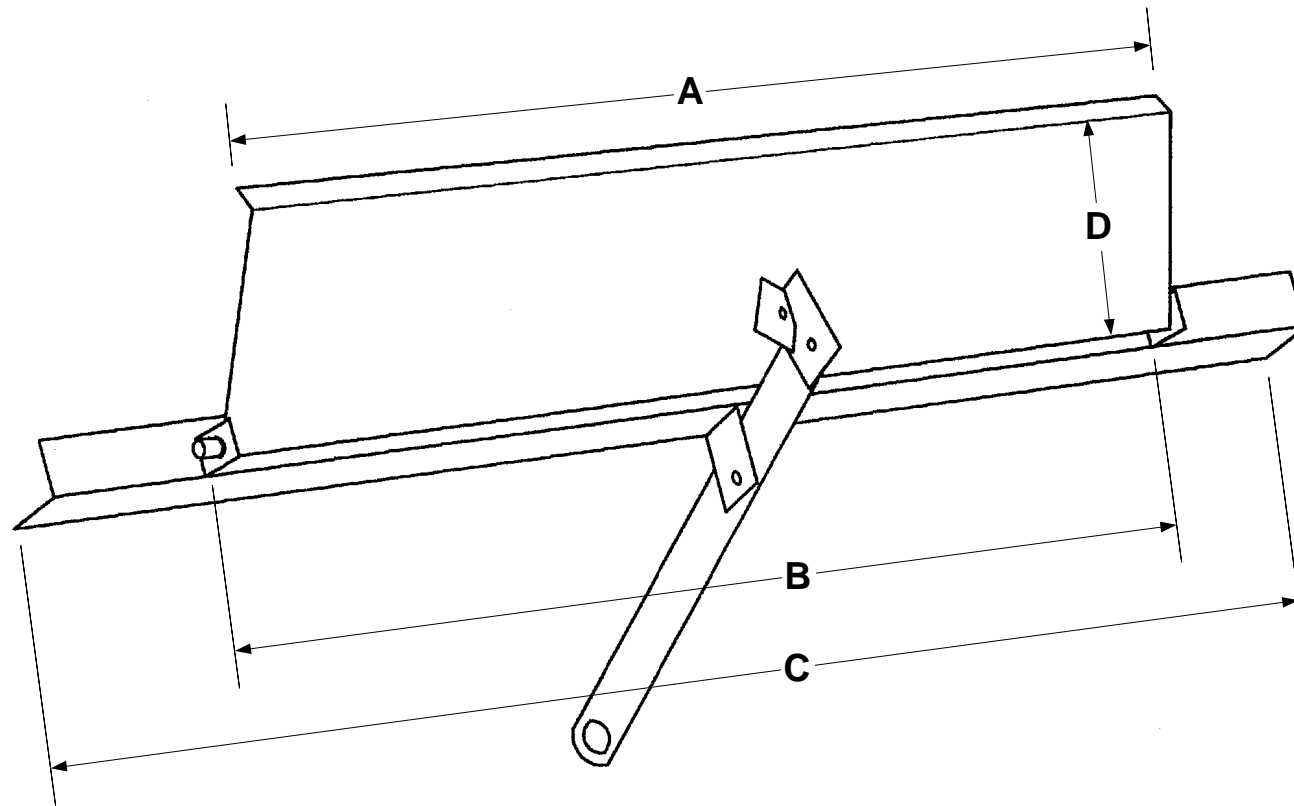

Stock No.	A	B	C	D
1148	36.25	41.5	51.5	6
1154	45	48	58	6.5
1160	51	54	64	8.25
1172	63	66	76	8.25

TITLE

FireMagic Blade Damper - Standard Sizes

K & W Mfg. Co., Inc.

FILENAME

NEW BLADE DAMPER.VSD

PRINT DATE

8/30/2010 11:14:39 AM